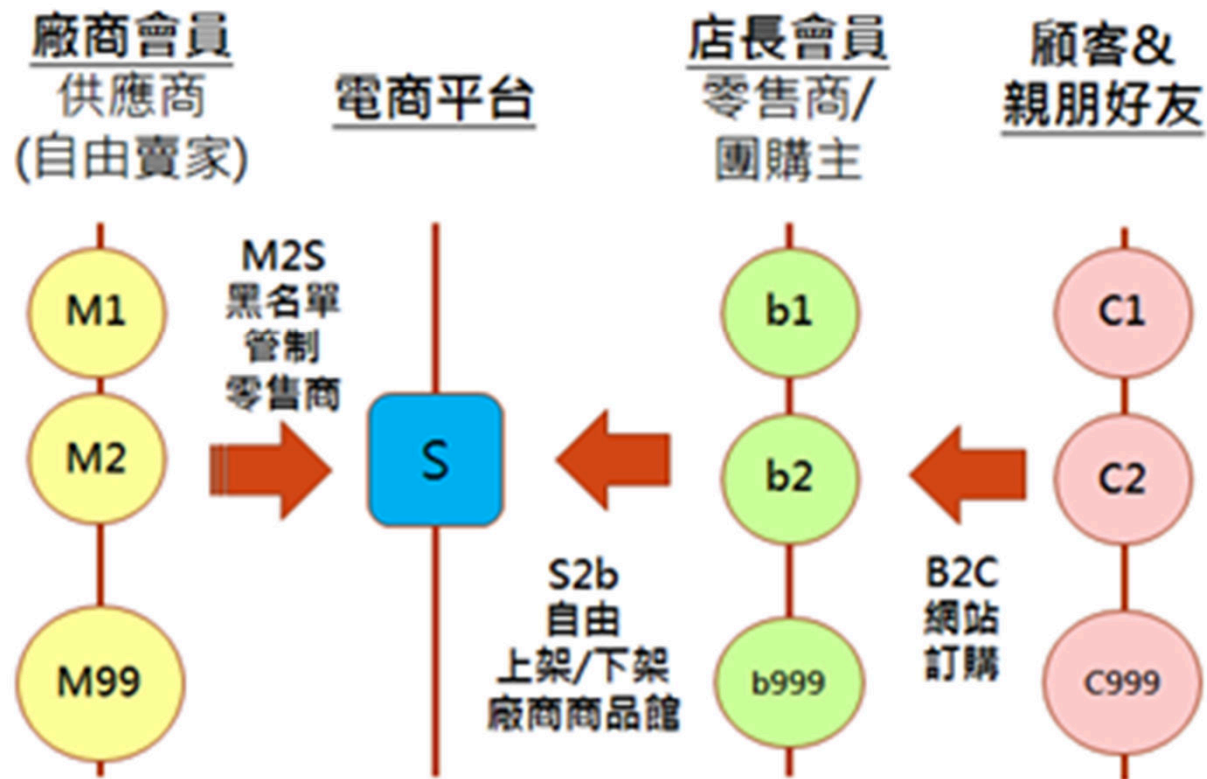

# M2S2b自動媒合 廠商/店長

# M2S2b自動媒合商業模式

「廠商會員」與「店長會員」 建立共存共榮的夥伴關係

# M2S2b電商平台之自由媒合機制

從網站管理介面可自由上架廠商之商品館

會員：新零售

友善列印

▼對供應商相關作業

- 上架商品館設定
- 廠商商品
- 廠商採購
- 最新消息
- 輔助銷售資料
- ERP連結資料

設定上架商品館		
No	商品館名稱	資料管理
1	<a href="#">WESTORE微生活館</a>	<a href="#">下架</a>
自由上架廠商商品館		
1	<a href="#">環保健康餐具</a>	<a href="#">&lt;上架&gt;</a>